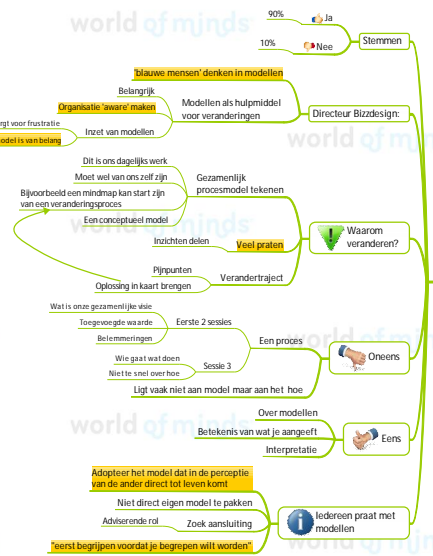

bpm2010
22 september 2010
Paneldiscussie

Stelling 1: Het Inrichten van traceability tussen rules, processen, business requirements en informatie is essentieel voor het komen tot 'agile' oplossingen
(B. Silvia Spreeweerbeek)

Stelling 2: Bij het gebruik van 'business' rules/ requirements/ modellen zijn we in praktijk vaak bezig met regels, modellen en eisen voor informatievoorziening en -verwerking
(B. Ay Boon)